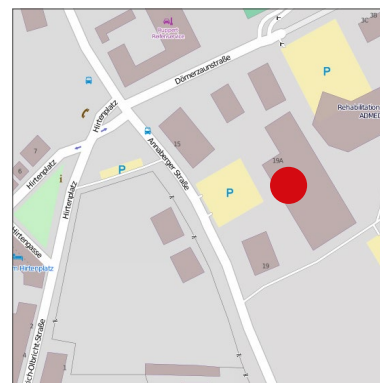

© OpenStreetMap Mitwirkende, CC-BY-SA

Immer in Ihrer Nähe – kompetent, zuverlässig und schnell

- kompetente und zuverlässige Beratung durch Fachspezialisten in jeder Produktparte
- persönliche und individuelle Betreuung
- mehr als 5.000 Artikel in Ihrer Niederlassung sofort verfügbar
- mehr als 35.000 Artikel im Zentrallager ermöglichen eine Lieferbereitschaft von 98%
- zuverlässige und schnelle Lieferung innerhalb von 24 Stunden
- breites und tiefes Sortiment ausgewählter Qualitätsprodukte

24 Stunden für Sie geöffnet www.fega-schmitt.de/shop

www.fega-schmitt.de